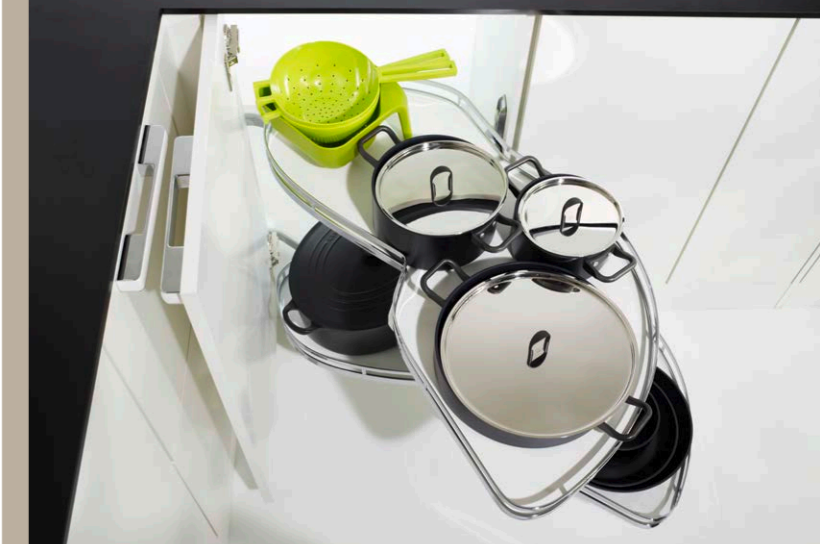

LeMans II hjørneskabsudtræk for 70% mere plads

Ophænget sørger for at hele rummet i hjørneskabet kan udnyttes til opbevaring, idet ophænget sørger for, at de ergonomiske bakker bliver styret ud med adgang til hele hylden – uafhængigt af hinanden.